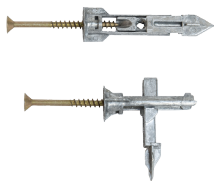

Horario de atención

Lunes a Viernes de 8 a 17 Hrs.
 Sábado de 8 a 12 Hrs

TABLA DE CONTENIDOS

Taco para placa de yeso CP-DT	2
Taco Bascualante p/Dryw c/tornillo DX13 CP-SA(100)	2
Taco Zamac p/Drywall con tornillo DZ13 CP-SA (100)	2
Taco para placa de yeso CP-DT 12 c/tornillo (50)	2

TACO PARA PLACA DE YESO CP-DT

TACO BASCUALANTE P/DRYW C/TORNILLO DX13 CP-SA(100)

SKU: 144112003

Tasa del 21,00% (IVA no incluido)

[ver producto](#)

Marcas : [Construccion Product](#), [Taco para placa de yeso CP-DT](#)